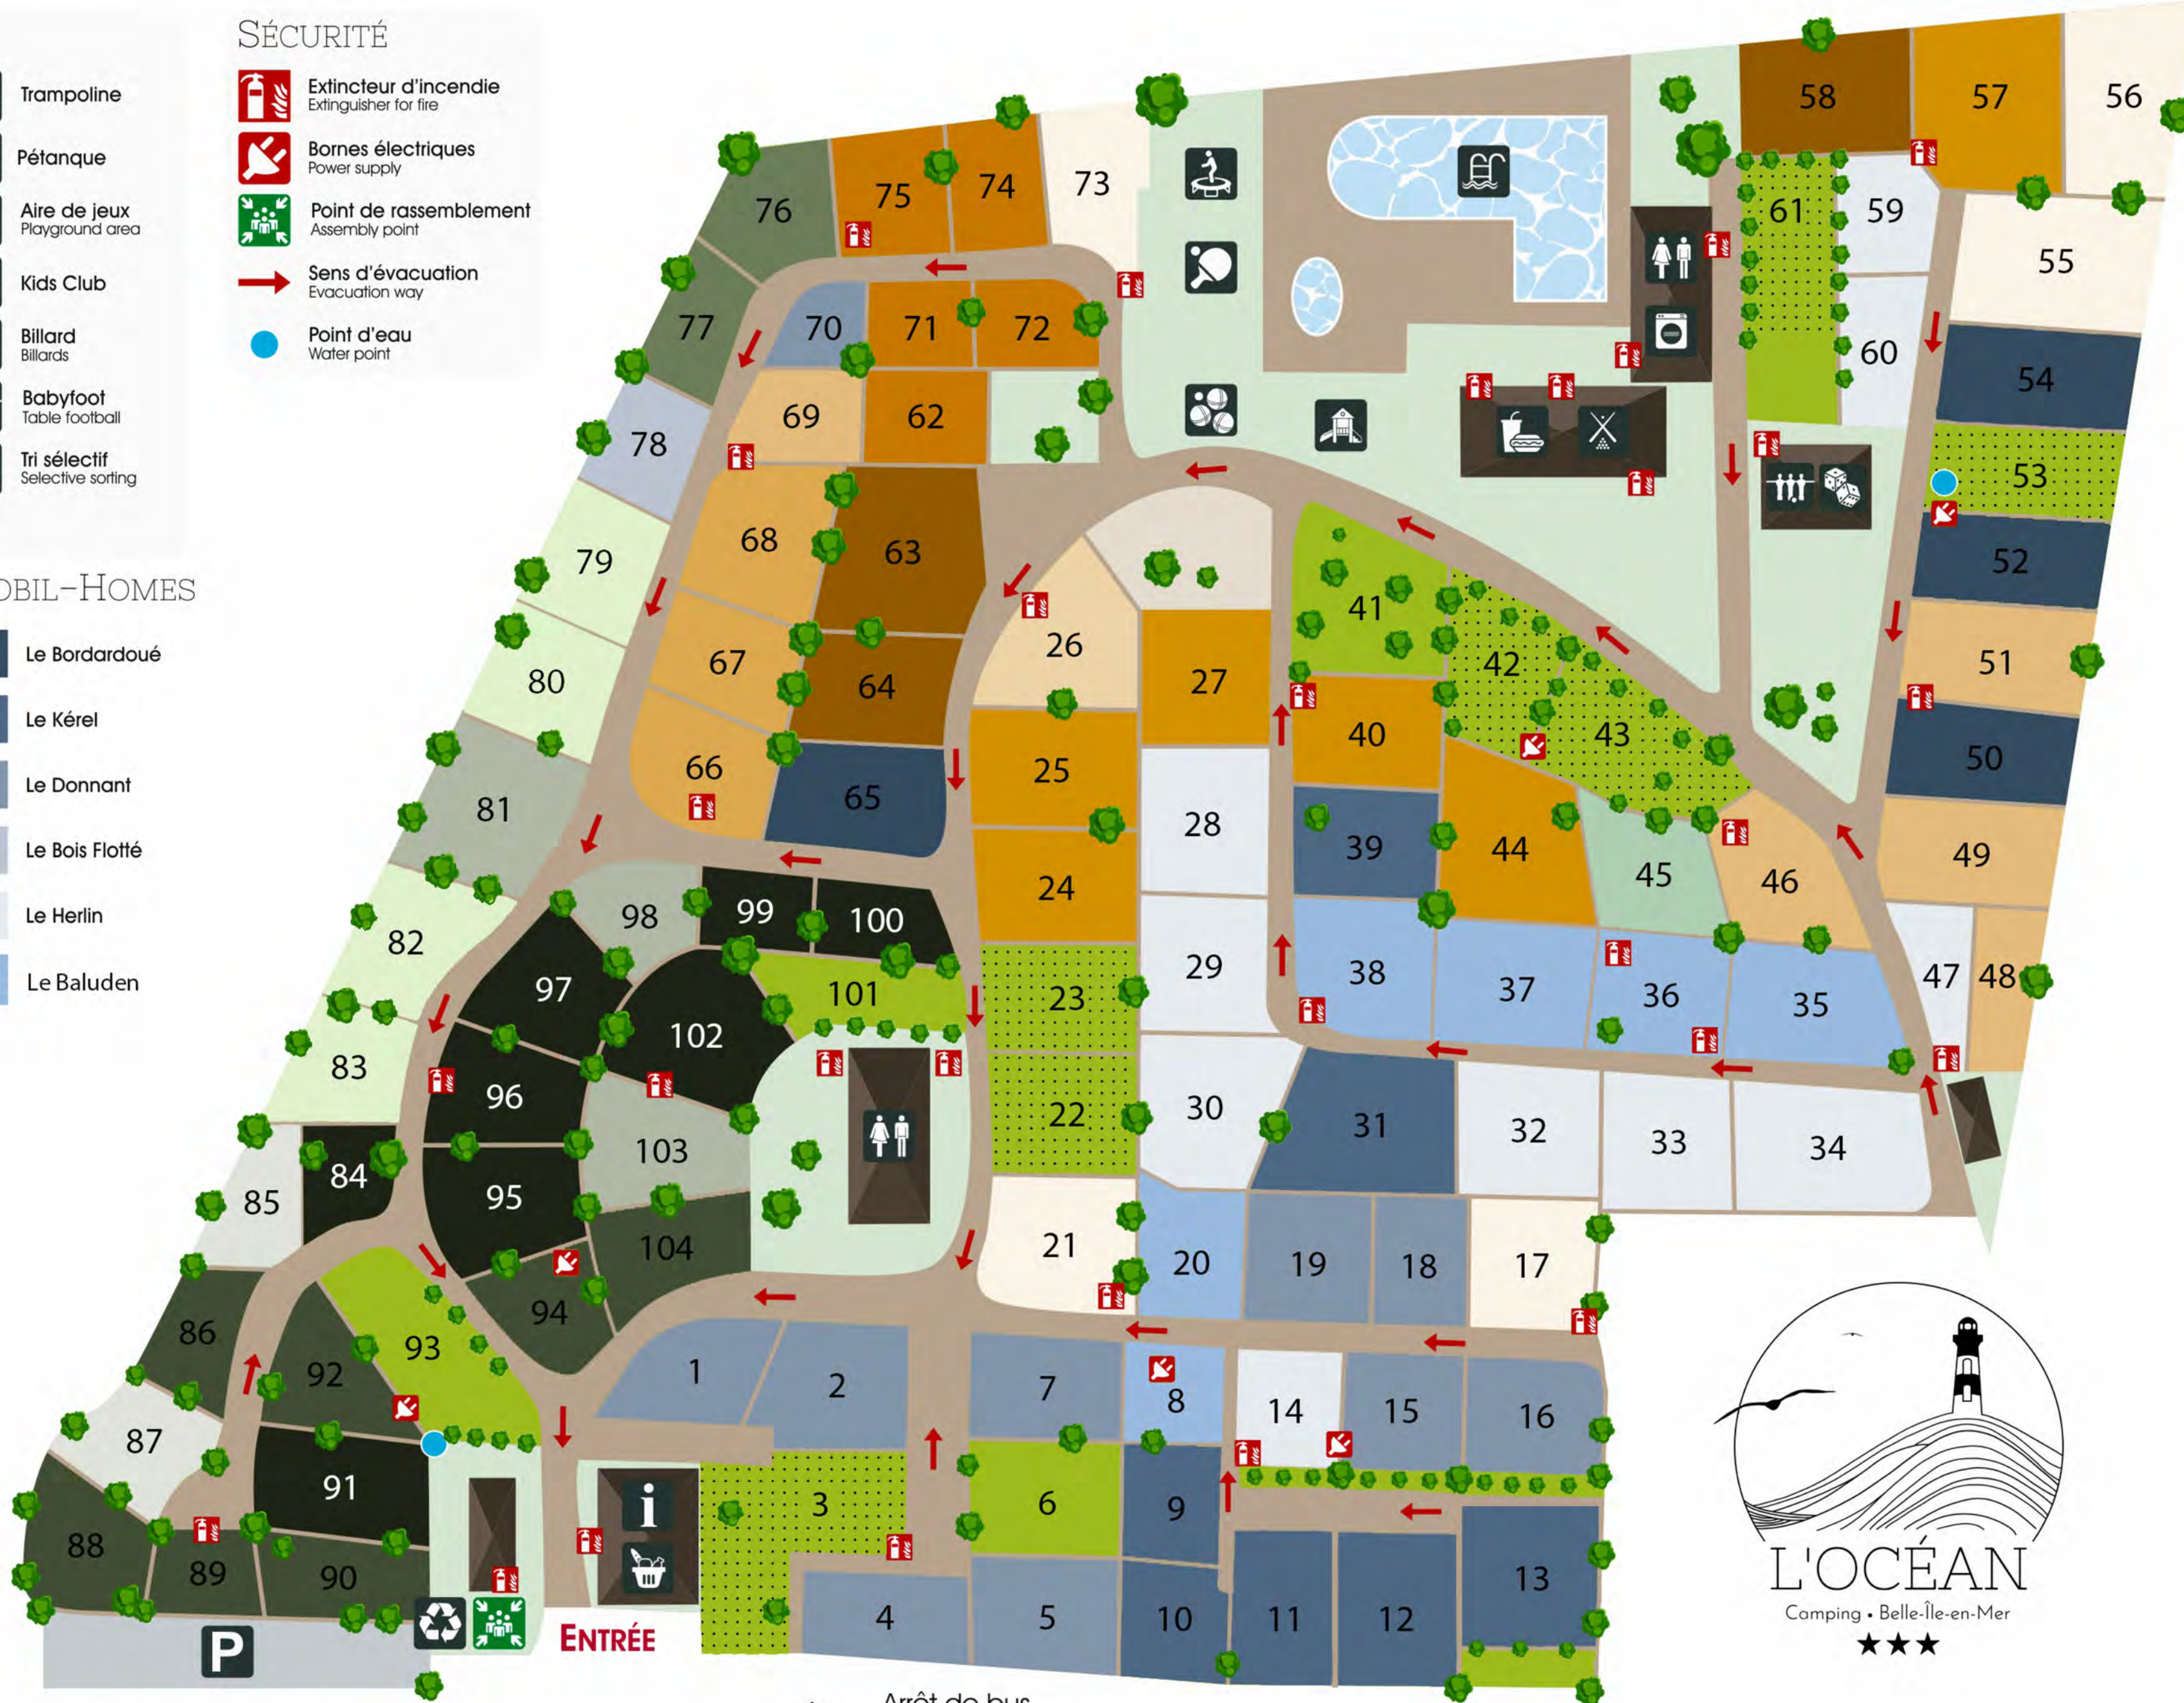

LÉGENDE

-  Accueil Reception
-  Trampoline
-  Parking
-  Pétanque
-  Piscine Swimming-pool
-  Aire de jeux Playground area
-  Sanitaires Sanitaires
-  Kids Club
-  Laverie Laundry
-  Billard Billards
-  Epicerie Mini market
-  Babyfoot Table football
-  Snack - Bar
-  Tri sélectif Selective sorting
-  Ping-pong

-  La Citadelle
-  Le Vauban
-  Le Grand Phare
-  Les Poulains
-  Les Aiguilles
-  Le Menhir
-  Le P'tit Cottage
-  Privé

MOBIL-HOMES

-  Le Bordardoué
-  Le Kérel
-  Le Donnant
-  Le Bois Flotté
-  Le Herlin
-  Le Baluden

INSOLITES

-  Le Lodge Premium
-  Le Lodge
-  La Roulotte
-  Le Rando Perché
-  Le Rando Toilé
-  Le Rando Cabane
-  La Tiny House

-  EMPLACEMENTS
-  EMPLACEMENTS 100M²

ENTRÉE

→ Arrêt de bus
Supermarché
Le Palais / Embarcadère